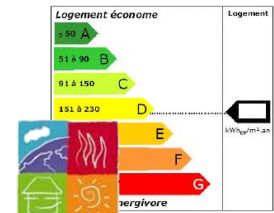

Chaîne d'échanges

Objets BIM

Logiciels BIM

BIM IFC

Logiciel technique

Bibliothèque technique

RÈGLEMENTATION THERMIQUE 2012

- Pas de dictionnaire normalisé des propriétés des oddslot produits
- Chaque logiciel stocke les propriétés dans ses propres « cases ».
- Besoin de ressaisir les informations produits